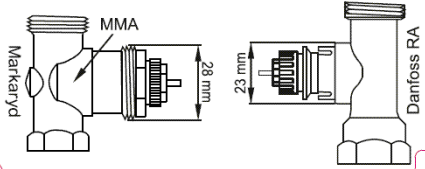

Valve Identification Guide

06149068001 Iss A

M28

M30

1.5mm

1.0mm