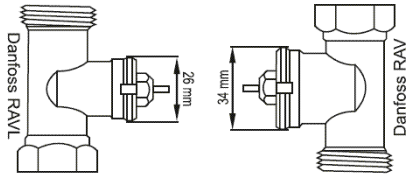

Valve Identification Guide

06149068001 Iss A

M28

M30

1.5mm

1.0mm