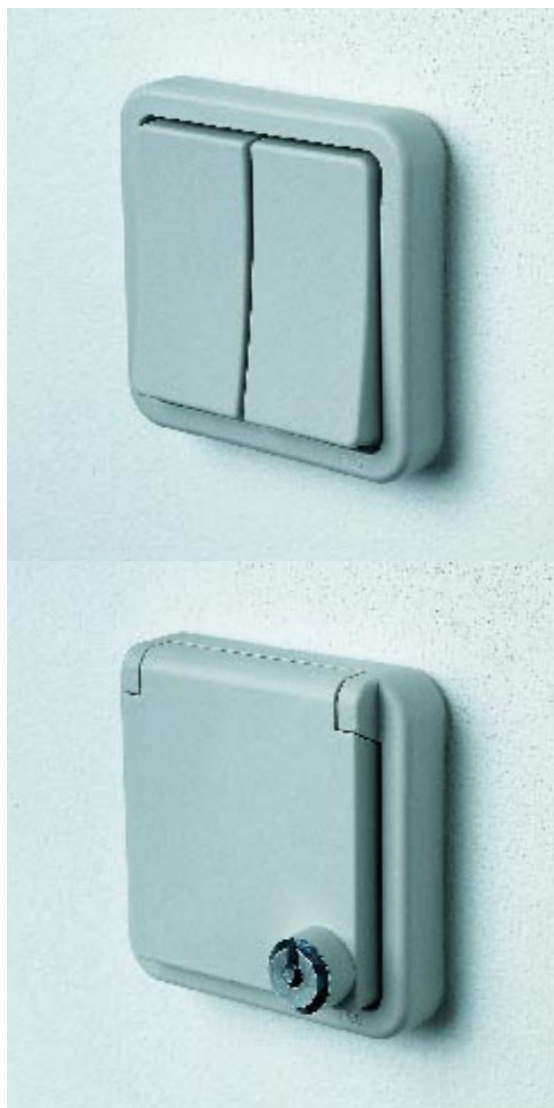

Vand og vejr

Udendørs elinstallationer og elinstallationer i vådrum stiller store krav til produkterne. Derfor er OPUS 74 udført i kapslingsklasse IP55, der giver optimal sikkerhed under udsatte forhold.

Grundelementerne i serien er afbrydere og stikkontakter. Sortimentet omfatter desuden en række sensorer, signallamper mv., der dækker behovene til alle installationer, hvor der kræves en robust og solid løsning.

Alle komponenter i OPUS 74 kan både monteres udvendigt på væggen eller planforsænket i væggen. Ved udvendig montage anvendes udvendige underlag, mens der ved planforsænket montage benyttes dåser.

OPUS 74 kroneafbryder i lysegrå monteret planforsænket
OPUS 74 aflåselig stikkontakt i lysegrå monteret planforsænket