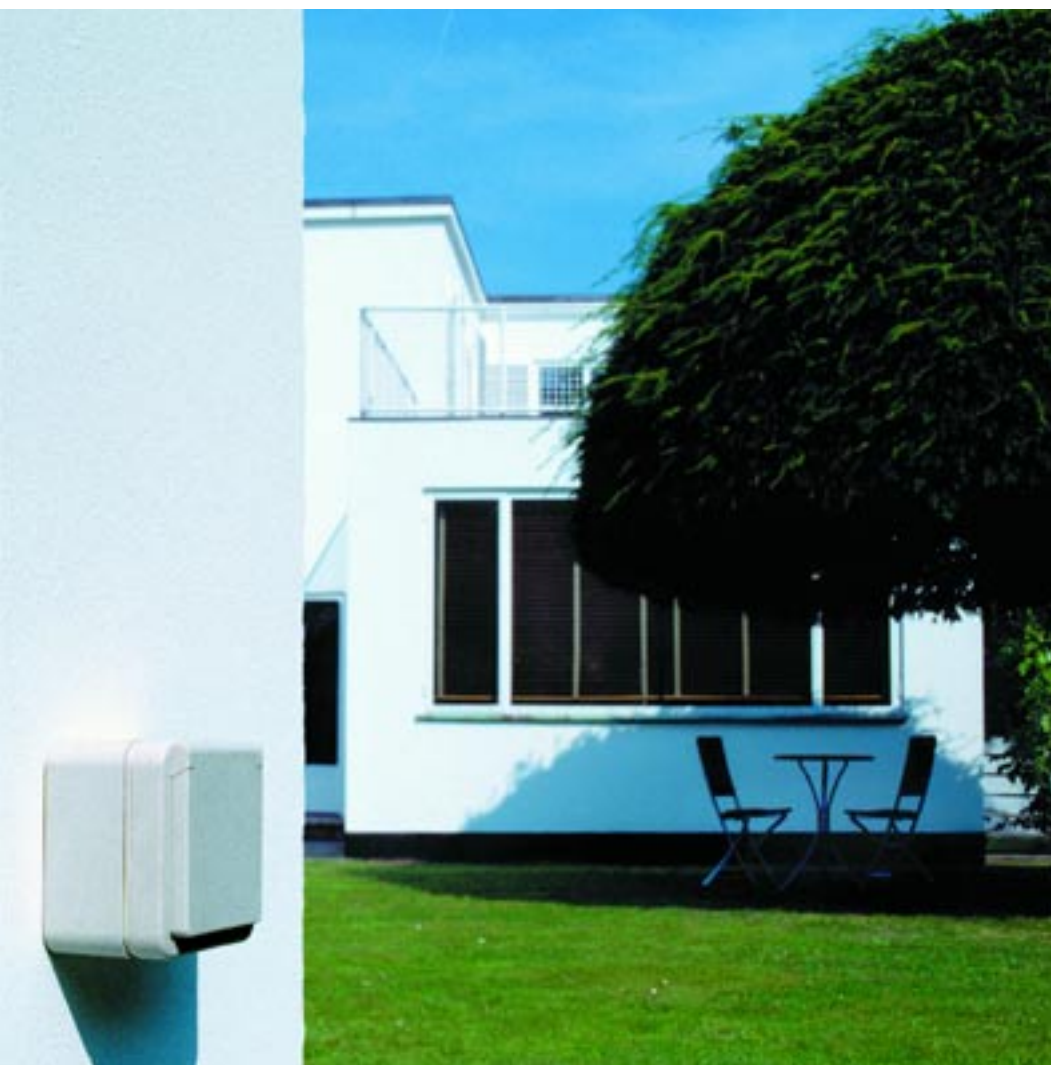

LK OPUS 74[®]

Sikker kontakt under alle forhold

Traditionelt el-materiel

Intelligente systemer

Data og kommunikation

Belysning

Robust funktionalitet

LK OPUS 74® er en robust serie i LK's sædvanlige høje kvalitet. Serien består blandt andet af afbrydere og stikkontakter i et modulopbygget system, hvor modulerne måler 74 x 74 mm.

OPUS 74 omfatter to udgaver i samme design. Den ene er en standardudgave til almindelige udendørs elinstallationer og installationer i vådrum, mens den anden er en speciel robust udgave til særligt udsatte industrimiljøer.